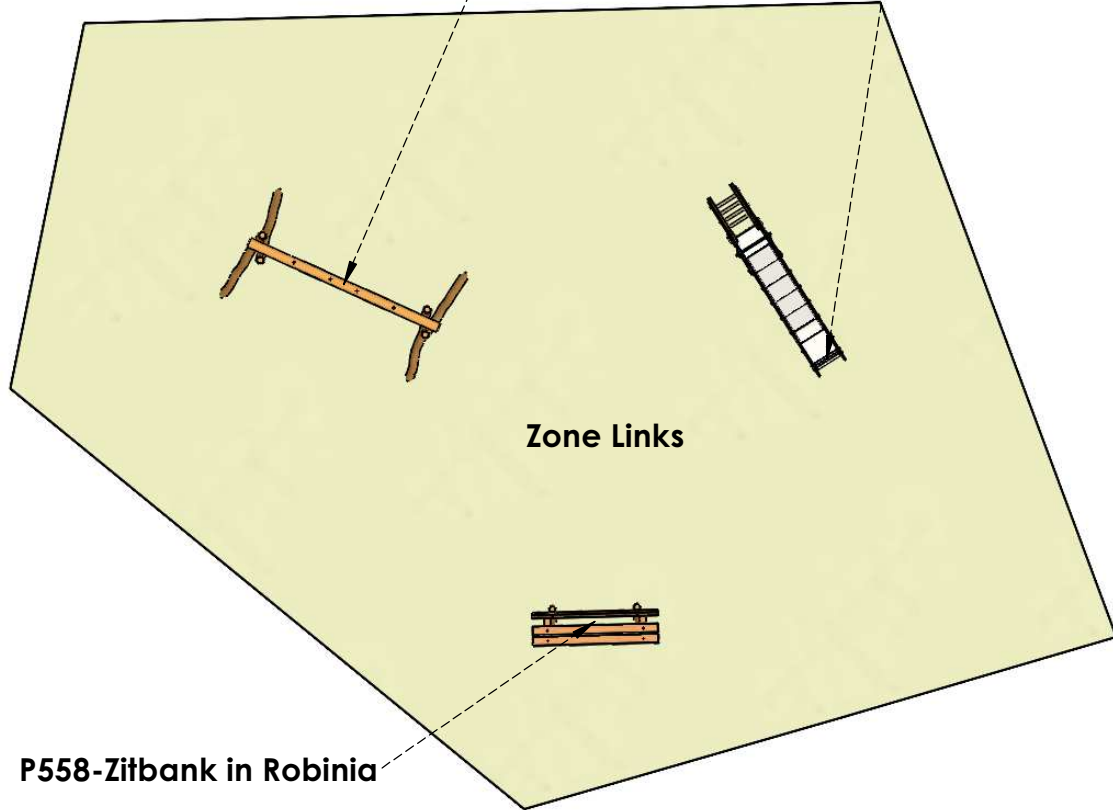

RO160-Kleine robinia schommel

G100-Kinderglijbaan

RO201-Veerwip

Zone Links

P558-Zitbank in Robinia

Middenpad

Zone Rechts

RO199-Bij-01

Bebouwing

**P26-S04152**

**Wezembeek Oppem**

Schaal: 1:120

Maateenheid: cm

Pag.: 1/3

EUROPLAY nv  
 Eegene 9 B-9200 DENDERMONDE  
 Tel.: +32 (0)52 22 66 22  
 info@europlay.eu www.europlay.eu

Datum: 15/04/2026