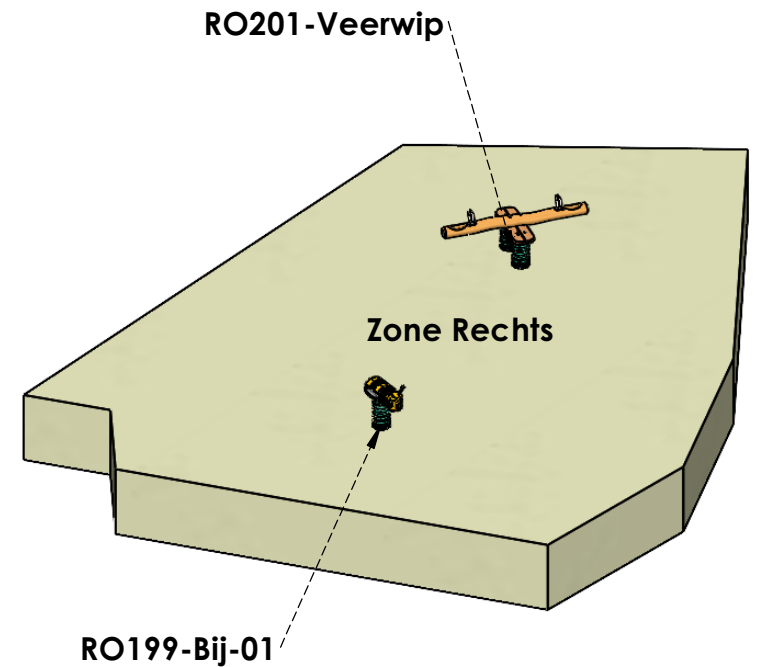

RO160-Kleine robinia schommel

G100-Kinderglijbaan

RO201-Veerwip

Zone Links

P558-Zitbank in Robinia

Middenpad

Zone Rechts

RO199-Bij-01

Bebouwing

**P26-S04152**

**Wezembeek Oppem**

Datum: 15/04/2026

Schaal: 1:120

Maateenheid: cm

Pag.: 2/3

EUROPLAY nv  
Eegene 9 B-9200 DENDERMONDE  
Tel.: +32 (0)52 22 66 22  
info@europlay.eu www.europlay.eu