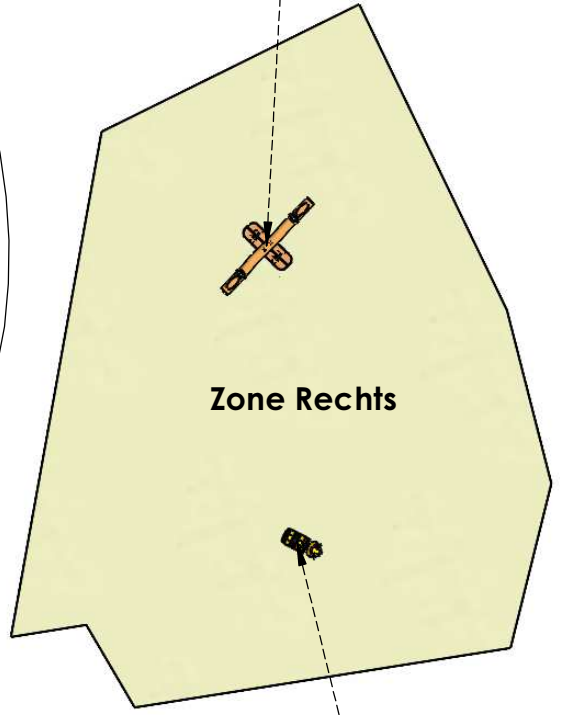

RO160-Kleine robinia schommel

G100-Kinderglijbaan

RO201-Veerwip

Zone Links

P558-Zitbank in Robinia

Middenpad

Zone Rechts

RO199-Bij-01

Bebouwing

**P26-S04152**

**Wezembeek Oppem**

Schaal: 1:120

Maateenheid: cm

Pag.: 1/3

EUROPLAY nv  
 Eegene 9 B-9200 DENDERMONDE  
 Tel.: +32 (0)52 22 66 22  
 info@europlay.eu www.europlay.eu

Datum: 15/04/2026