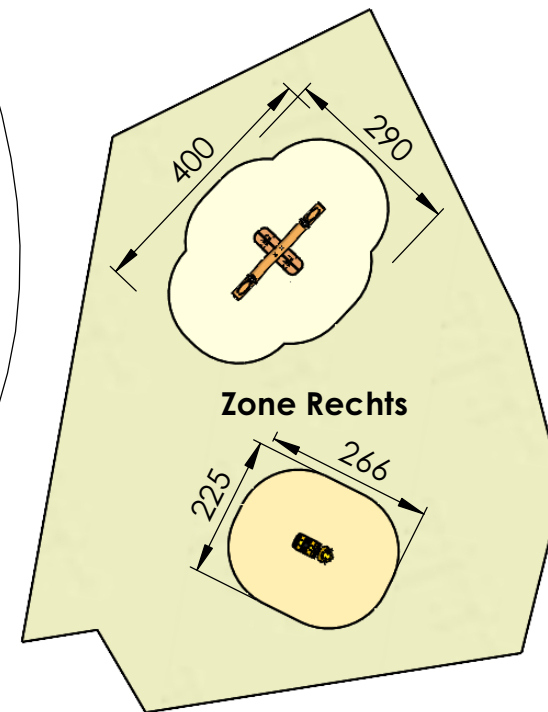

RO160-Kleine robinia schommel

G100-Kinderglijbaan

RO201-Veerwip

Zone Links

P558-Zitbank in Robinia

Middenpad

Zone Rechts

RO199-Bij-01

Bebouwing

**P26-S04152**

**Wezembeek Oppem**

Schaal: 1:120

Maateenheid: cm

Pag.: 1/3

EUROPLAY nv  
 Eegene 9 B-9200 DENDERMONDE  
 Tel.: +32 (0)52 22 66 22  
 info@europlay.eu www.europlay.eu

Datum: 15/04/2026

Bebouwing

**P26-S04152**

**Wezembeek Oppem**

Datum: 15/04/2026

Schaal: 1:120

Maateenheid: cm

Pag.: 2/3

EUROPLAY nv  
Eegene 9 B-9200 DENDERMONDE  
Tel.: +32 (0)52 22 66 22  
info@europlay.eu www.europlay.eu